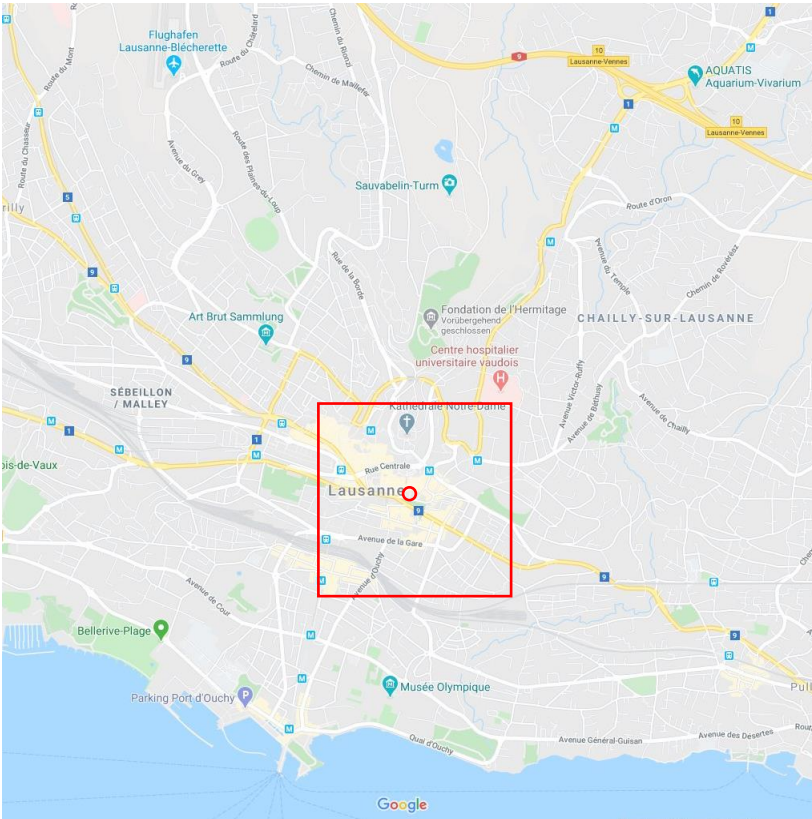

Situationsplan Lausanne

Dreyfus Söhne & Cie AG, Banquiers
Büro Lausanne
Rue du Lion-d'Or 1 | 1003 Lausanne | Schweiz
Telefon +41 21 706 66 66
contact@dreyfusbank.ch | www.dreyfusbank.ch

Verantwortung für Ihr Vermögen.