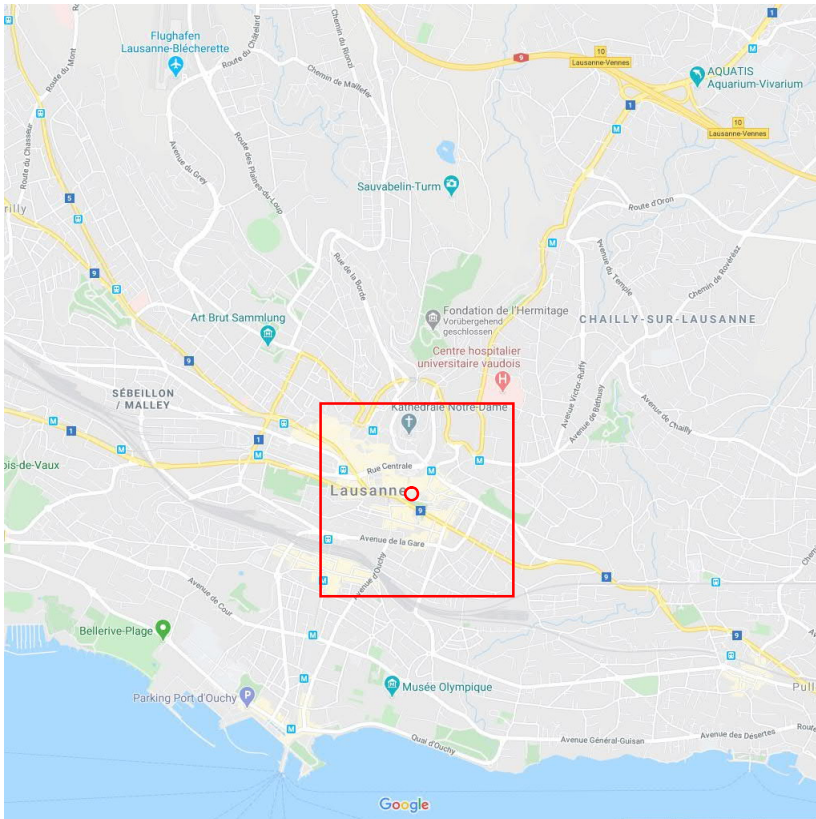

Situationsplan Lausanne

Dreyfus Söhne & Cie AG, Banquiers
Büro Lausanne
Rue du Lion-d'Or 1 | Postfach | 1002 Lausanne | Schweiz
Telefon +41 21 706 66 66
contact@dreyfusbank.ch | www.dreyfusbank.ch

Verantwortung für Ihr Vermögen.