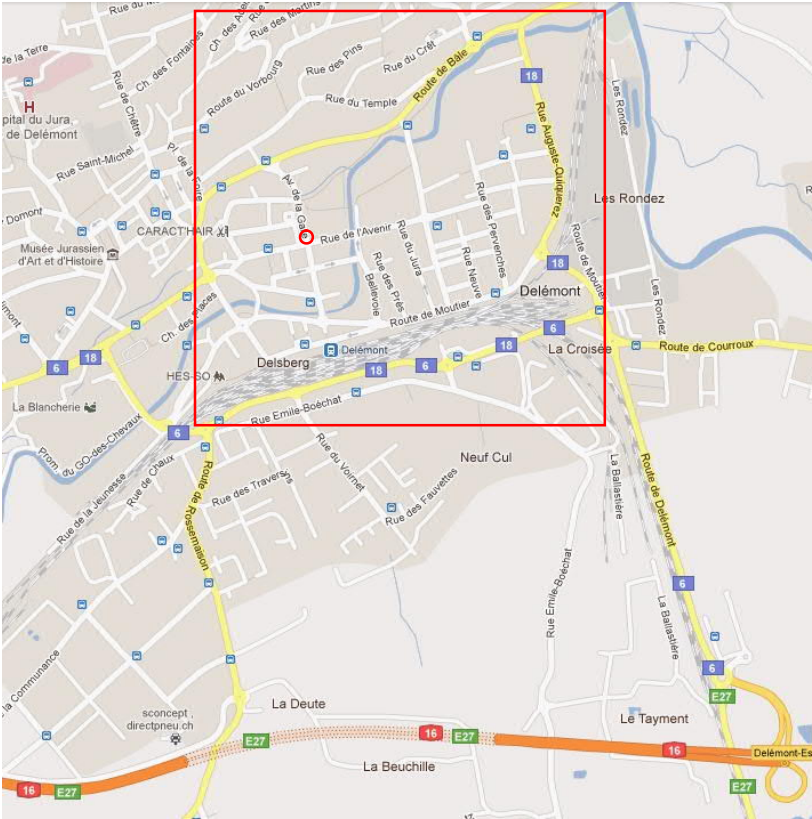

Location Map Delémont

Dreyfus Sons & Co Ltd, Banquiers
Office Delémont
Avenue de la Gare 19 | P.O. Box | 2800 Delémont 1 | Switzerland
Phone +41 32 631 66 66
contact@dreyfusbank.ch | www.dreyfusbank.ch