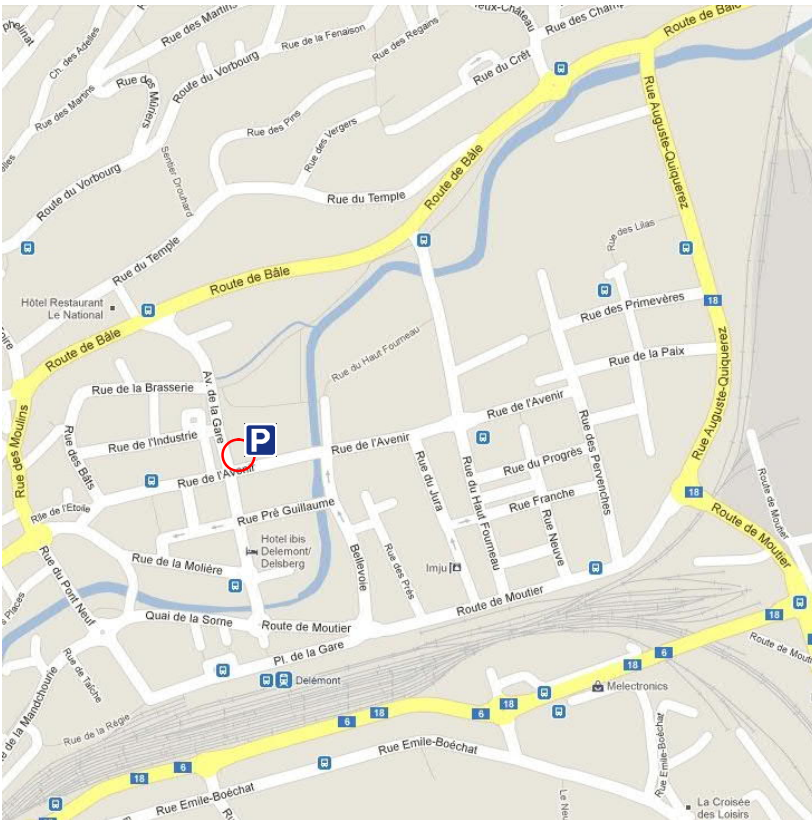

Location Map Delémont

Dreyfus Sons & Co Ltd, Banquiers
Office Delémont
Avenue de la Gare 19 | P.O. Box | 2800 Delémont 1 | Switzerland
Phone +41 32 631 66 66
contact@dreyfusbank.ch | www.dreyfusbank.ch