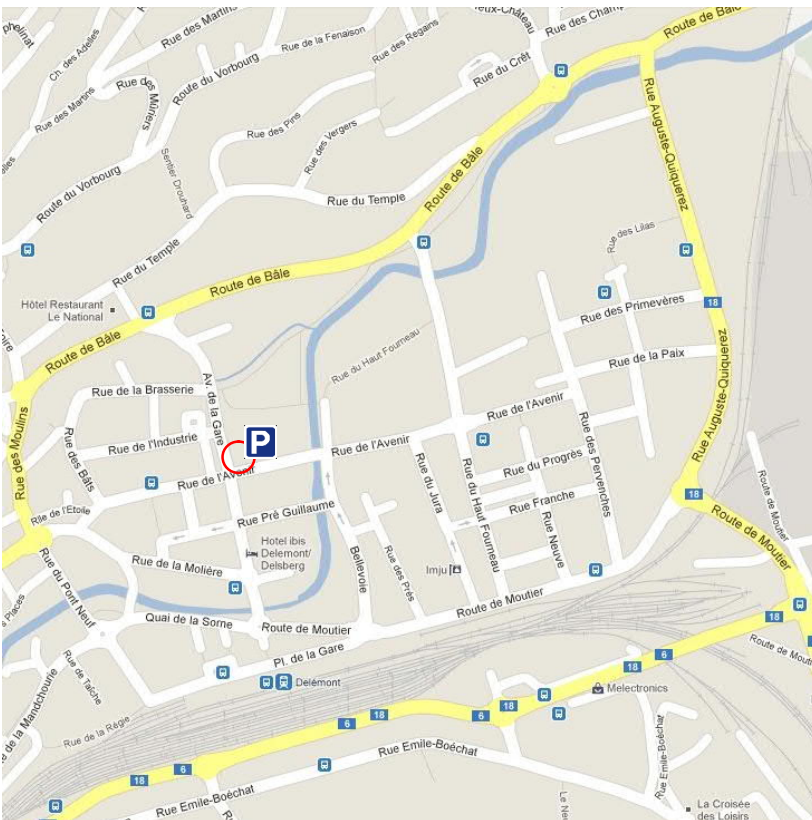

Situationsplan Delémont

Dreyfus Söhne & Cie AG, Banquiers
Büro Delémont
Avenue de la Gare 19 | Postfach | 2800 Delémont 1 | Schweiz
Telefon +41 32 631 66 66
contact@dreyfusbank.ch | www.dreyfusbank.ch

Verantwortung für Ihr Vermögen.